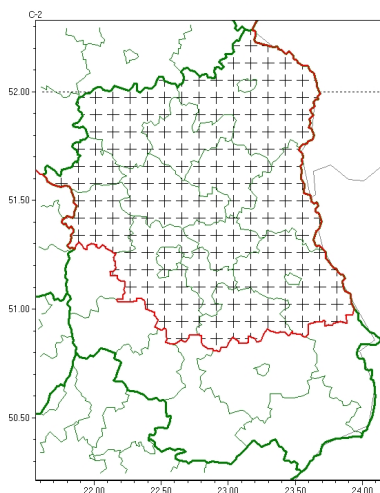

Zasięg komunikatu w województwie

Opady marznące

Komunikat meteorologiczny z godz. 06:20 dnia 21.11.2023

Nazwa biura	IMGW-PIB Centralne Biuro Prognoz Meteorologicznych - Wydział w Warszawie
Zjawiska	Opady marznące
Obszar	województwo lubelskie powiaty: bialski, Biała Podlaska, Chełm, chełmski, krasnostawski, lubartowski, lubelski, Lublin, Łęczycki, łukowski, parczewski, puławski, radzyński, rycki, widnicki, włodawski
Sytuacja meteorologiczna	Miejscami obserwuje się występowanie opadów marznącego deszczu lub mawki, powodujących gołole. W ciągu najbliższych godzin nad regionem wciąż wystąpić będzie ryzyko pojawiania się opadów marzących. Stopniowo w ciągu dnia od północy kraju opady zaczną przechodzić w opady niegu, a strefa opadów marzących będzie przesuwała się powoli na południe.
Uwagi	Komunikat przygotowano na podstawie danych z systemów teledetekcji atmosfery oraz sieci pomiarowo-obszernych IMGW-PIB. Lokalnie zjawiska mogą mieć inny przebieg niż opisany.
Godzina i data wydania	godz. 06:20 dnia 21.11.2023