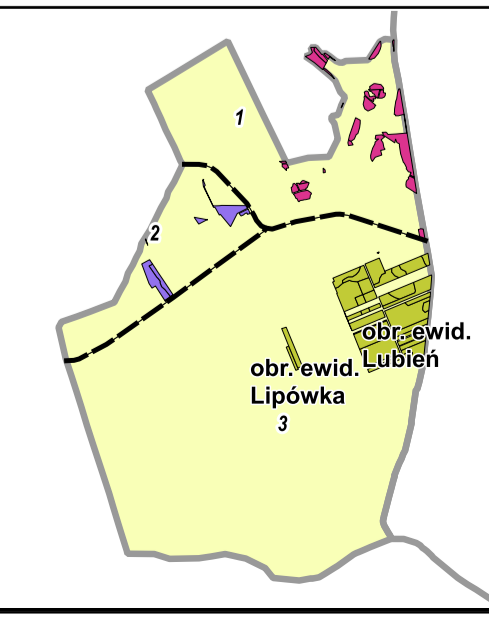

MAPA GOSPODARCZO-PRZEGLĄDOWA

**OBREB LIPÓWKA**

GMINA Wyrzyki  
POWIAT Włodawski  
WOJEWÓDZTWO Lubelskie

Stan na: 06.06.2023

**POWIERZCHNIA OGÓLNA 80,36 ha (80,3556 ha)**

SKALA 1:5 000

**Legenda**

Sosna (So), Modrzew (Md), Limba (Lb)	Swierk (Sw)	Jodła (Jd), Dąglęzja (Dg)	Dąb (Db)	Buk (Bk), Grab (Gb)	Jasion (Jz), Klon (Kl), Wiąz (Wz), Jawor (Jw)	Oleśza (Ol)	Brzoza (Brz), Akacja (Ak)	Topola (Tp), Oleśka (Os), Wierzba (Wb), Lipa (Lp)	Pozostałe grunty leśne
3 Opis oddziału	65070 1,56 Opis pododdziału	7 Kasownik	N2000 SOO	N2000 OSO	Park Krajobrazowy	Kasownik	Rez. Przyrody	Zesp. PK	Obszar Chronionego Kraju
Granica obrębu	Granica współwłasności z inną wf.	Granica oddziału	Granica pododdziału	Drogi leśne	Linie energetyczne, telekom., rurociągi	Ciek	Pozostałe elementy liniowe	Autostrada	Główna
Lokalna	Ścieżka	1 Plazowina iglasta	2 Plazowina liściasta	3 Zręb	Powierzchnia grunów leśnych o powierzchni mniejszej niż 0,1 ha w kompleksach (art. 3 ustawy o lasach z dnia 28 września 1991 roku)	Las innych własności	128 Las we władaniu PGL	301 Działka ewidencyjna	1.dl. Granica pow. niestanowiczej wytyczenia (PMSW)
10v Klasowizytek	10v Klasowizytek	10v Klasowizytek	10v Klasowizytek	10v Klasowizytek	10v Klasowizytek	10v Klasowizytek	10v Klasowizytek	10v Klasowizytek	10v Klasowizytek