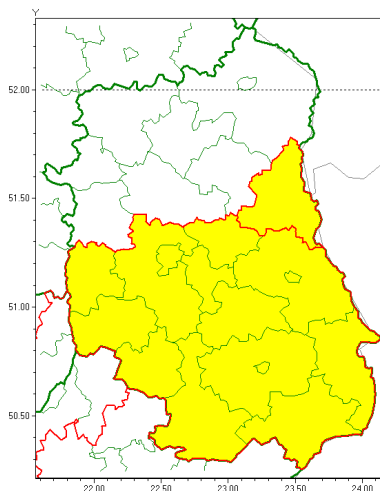

Zasięg ostrzeżenia w województwie

Burze z gradem

Ostrzeżenie meteorologiczne Nr 46

Nazwa biura	IMGW-PIB Centralne Biuro Prognoz Meteorologicznych - Wydział w Warszawie
Zjawisko/stopień zagrożenia	Burze z gradem/ 1
Obszar	województwo lubelskie powiat włodawski
Ważność	od godz. 14:00 dnia 13.05.2021 do godz. 24:00 dnia 13.05.2021
Przebieg	Prognozowane są burze, którym miejscami będą towarzyszyć opady deszczu od 15 mm do 25 mm oraz porywy wiatru do 70 km/h. Miejscami mały grad.
Prawdopodobieństwo wystąpienia zjawiska(%)	80%
Uwagi	Brak.
Dyrektor synoptyk IMGW-PIB	Ilona Bazyluk
Godzina i data wydania	godz. 07:24 dnia 13.05.2021
SMS	IMGW-PIB OSTRZEŻENIE: BURZE Z GRADEM/1 lubelskie/włodawski od 14:00/13.05 do 24:00/13.05.2021 deszcz 25 mm, grad, porywy 70 km/h.