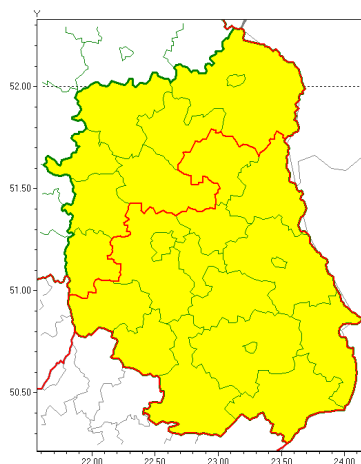

Zasięg ostrzeżeń w województwie

Burze
2021-05-05 07:32

WOJEWÓDZTWO LUBELSKIE
OSTRZEŻENIA METEOROLOGICZNE ZBIORCZO NR 64
WYKAZ OBYWATELI ZUCIANYCH OSTRZEŻENIEM
o godz. 07:32 dnia 05.05.2021

Zjawisko/Stopień zagrożenia	Burze/1
Obszar (w nawiasie numer ostrzeżenia dla powiatu)	powiaty: bialski(43), Biała Podlaska(43), lubartowski(43), łukowski(43), opolski(44), puławski(42), radzyński(43), rycki(43)
Ważność	od godz. 14:00 dnia 05.05.2021 do godz. 21:00 dnia 05.05.2021
Prawdopodobieństwo	80%
Przebieg	Prognozowane są burze, którym będą towarzyszyć opady deszczu od 15 mm do 20 mm oraz porywy wiatru do 80 km/h. Lokalnie niewielki grad.
SMS	IMGW-PIB OSTRZEŻENIA: BURZE/1 lubelskie (8 powiatów) od 14:00/05.05 do 21:00/05.05.2021 deszcz 20 mm, porywy 80 km/h, mały grad. Dotyczy powiatów: bialski, Biała Podlaska, lubartowski, łukowski, opolski, puławski, radzyński i rycki.
RSO	Woj. lubelskie (8 powiatów), IMGW-PIB wydał ostrzeżenie pierwszego stopnia o burzach
Uwagi	Brak.
Zjawisko/Stopień zagrożenia	Burze/1
Obszar (w nawiasie numer ostrzeżenia dla powiatu)	powiaty: biłgorajski(45), Chełm(43), chełmski(43), hrubieszowski(42), janowski(44), krasnostawski(43), kraśnicki(45), lubelski(44), Lublin(43), Łęczyński(44), parczewski(43), widnicki(43), tomaszowski(43), włodawski(43), zamojski(43), Zamość (43)
Ważność	od godz. 16:00 dnia 05.05.2021 do godz. 22:00 dnia 05.05.2021
Prawdopodobieństwo	80%