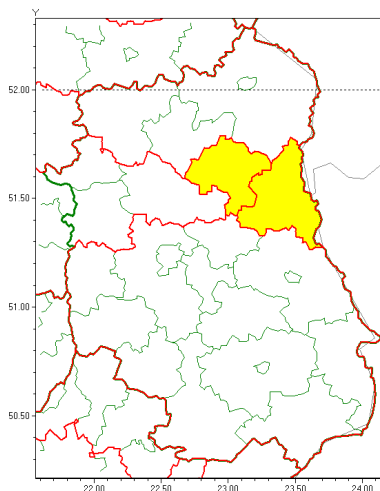

### Zasięg ostrzeżenia w województwie

Zawieje/zamiecie śnieżne

### Ostrzeżenie meteorologiczne Nr 20

<b>Nazwa biura</b>	IMGW-PIB Centralne Biuro Prognoz Meteorologicznych - Wydział w Warszawie
<b>Zjawisko/stopień zagrożenia</b>	Zawieje/zamiecie śnieżne/ 1
<b>Obszar</b>	województwo lubelskie <b>powiat włodawski</b>
<b>Ważność</b>	od godz. 00:00 dnia 08.02.2021 do godz. 19:00 dnia 08.02.2021
<b>Przebieg</b>	Przewiduje się zawieje i zamiecie śnieżne spowodowane przez wschodni i północno-wschodni wiatr o średniej prędkości do 30 km/h, w porywach do 60 km/h oraz opady śniegu.
<b>Prawdopodobieństwo wystąpienia zjawiska(%)</b>	80%
<b>Uwagi</b>	Brak.
<b>Dyrektor synoptyk IMGW-PIB</b>	Małgorzata Tomczuk
<b>Godzina i data wydania</b>	godz. 15:38 dnia 07.02.2021
<b>SMS</b>	IMGW-PIB OSTRZEŻENIE: ZAMIEĆ ŚNIEŻNA/1 lubelskie/włodawski od 00:00/08.02 do 19:00/08.02.2021 wiatr 30 km/h, porywy 60 km/h.