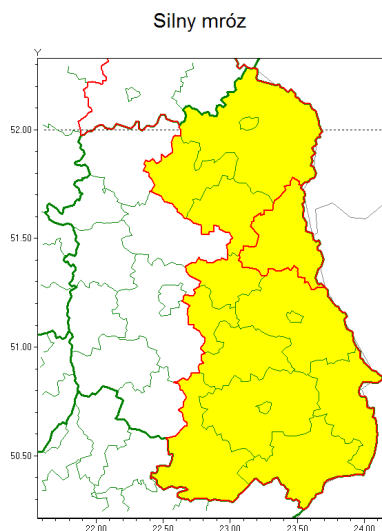

email: meteo.warszawa@imgw.pl

www: www.imgw.pl

Zasięg ostrzeżenia w województwie

Ostrzeżenie meteorologiczne Nr 6

Nazwa biura	IMGW-PIB Centralne Biuro Prognoz Meteorologicznych - Wydział w Warszawie
Zjawisko/stopień zagrożenia	Silny mróz/ 1
Obszar	województwo lubelskie powiat włodawski
Ważność	od godz. 21:00 dnia 15.01.2021 do godz. 09:00 dnia 16.01.2021
Przebieg	Prognozuje się temperatury minimalne w nocy miejscami od -16°C do -14°C . Wiatr o średniej prędkości od 12 km/h do 15 km/h.
Prawdopodobieństwo wystąpienia zjawiska(%)	90%
Uwagi	Brak.
Dyrektor synoptyk IMGW-PIB	Michał Jaworski
Godzina i data wydania	godz. 11:44 dnia 15.01.2021
SMS	IMGW-PIB OSTRZEŻENIE: MRÓZ/1 lubelskie/włodawski od 21:00/15.01 do 09:00/16.01.2021 temp. min -16°C , wiatr 15 km/h.