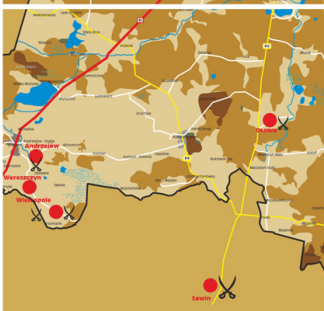

niepodległa

Dofinansowano ze środków Programu Wieloletniego NIEPODLEGŁA na lata 2017-2022 w ramach Programu Dotacyjnego „Koalicje dla Niepodległej”, „#wiktoria1920 na Ziemi Włodawskiej. Koalicja lokalna”

m MUZEUM
ZESPÓŁ SYNAGOGALNY
WE WŁODAWIE

powiat
włodawski
bezgraniczne możliwości

Zapraszamy na rajd tematyczny szlakiem Bitwy Warszawskiej 1920 r. na Ziemi